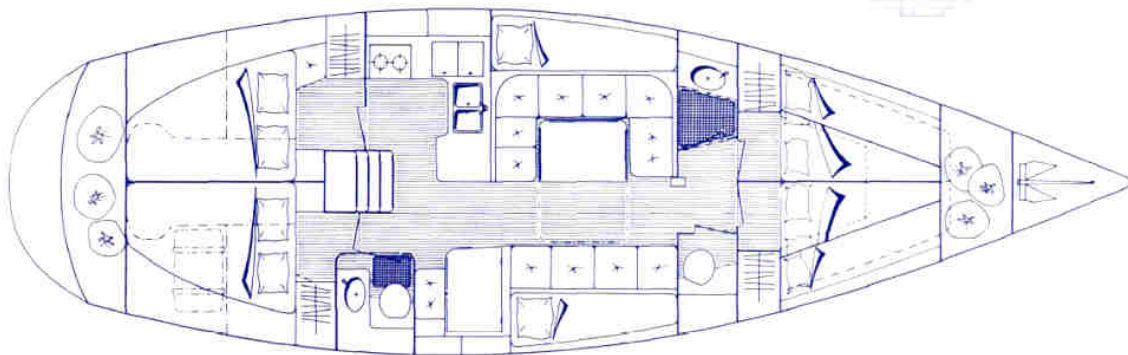

Gib Sea 442

Länge über alles	13,70 m
Breite	4,05 m
Tiefgang	2,25 m
Motor	50 PS
Treibstofftank	220 l
Wassertank	600 l
Kabinen	4
Kojen	10 (8+2)
Dusche / Toiletten	2/2
Segelfläche	111 qm

www.syg.de

YACHTCHARTER - SEGELTÖRNS - REISEBÜRO - FLÜGE